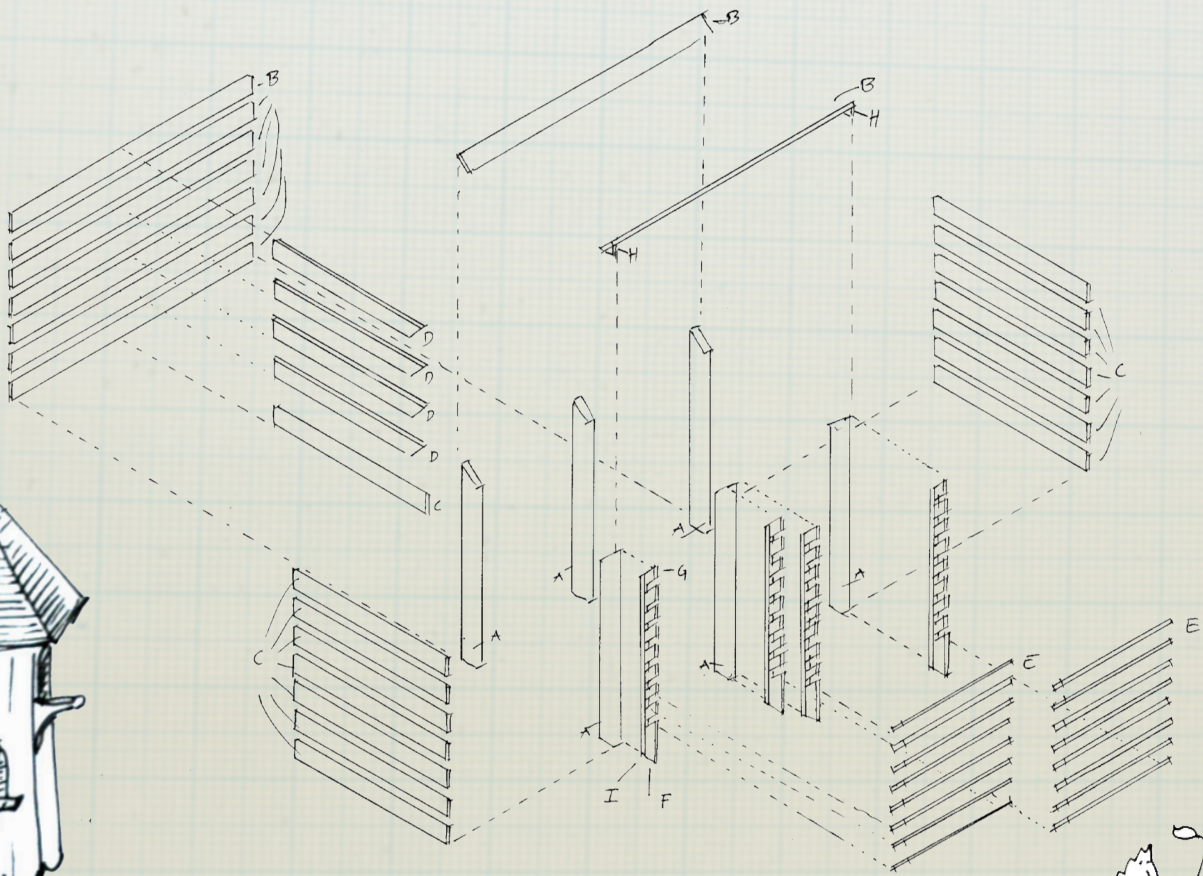

Inspiration SILVAN

Teknisk tegning: kompostbeholder

Stolper
Regler 45x 95
6 stk 110 cm

Sider
21x95 cm
9 stk 157,5 cm
15 stk 100 cm
4 stk 100 cm

Front Lameller
16 stk 70 cm

afstandsklods

Stop

SILVAN

Inspiration **SILVAN**

Materialer og værktøj: kompostbeholder

SILVAN

Inspiration **SILVAN**

Teknisk tegning: kompostbeholder

SILVAN

Inspiration SILVAN

Teknisk tegning: kompostbeholder