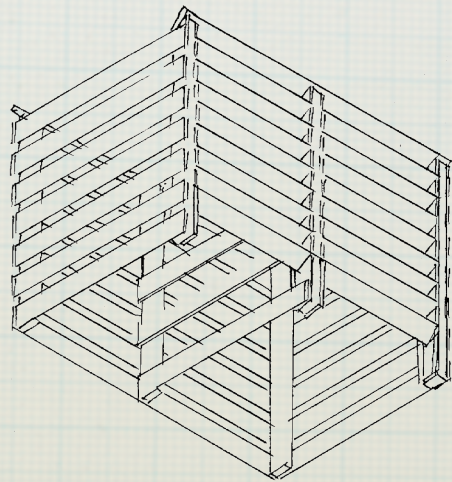

Inspiration SILVAN

Teknisk tegning: kompostbeholder

Stolper
Regler 45x 95
6 stk 110 cm

Sider
21x95 cm
9 stk 157,5 cm
15 stk 100 cm
4 stk 100 cm

Front Lameller
16 stk 70 cm

afstandsklods

Stop

SILVAN

Inspiration **SILVAN**

Materialer og værktøj: kompostbeholder

SILVAN

Inspiration **SILVAN**

Teknisk tegning: kompostbeholder

SILVAN

Inspiration SILVAN

Teknisk tegning: kompostbeholder