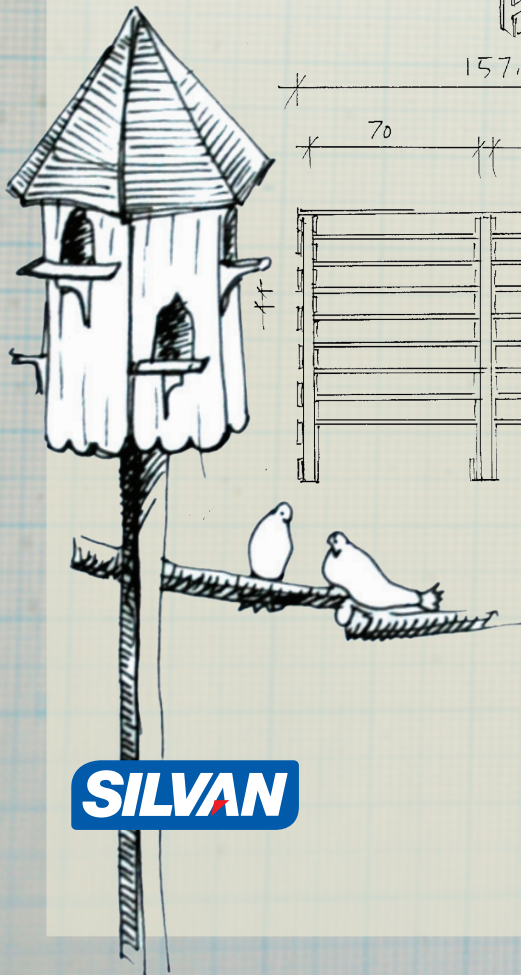

Inspiration SILVAN

Teknisk tegning: kompostbeholder

Stolper
Regler 45x 95
6 stk 110 cm

Sider
21x95 cm
9 stk 157,5 cm
15 stk 100 cm
4 stk 100 cm

Front Lameller
16 stk 70 cm

afstandsklods

Stop

SILVAN

Inspiration **SILVAN**

Materialer og værktøj: kompostbeholder

SILVAN

Inspiration **SILVAN**

Teknisk tegning: kompostbeholder

SILVAN

Inspiration SILVAN

Teknisk tegning: kompostbeholder

SILVAN