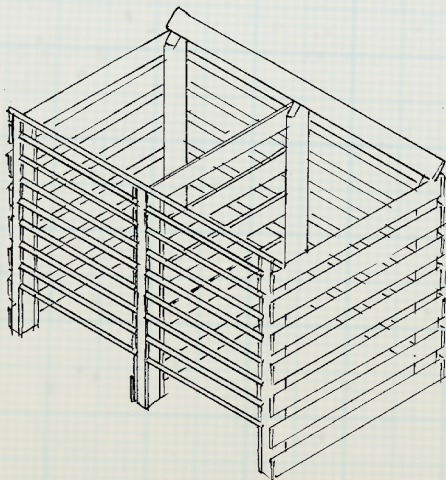

Inspiration SILVAN

Teknisk tegning: kompostbeholder

Stolper
Regler 45x 95
6 stk 110 cm

Sider
21x95 cm
9 stk 157,5 cm
15 stk 100 cm
4 stk 100 cm

Front Lameller
16 stk 70 cm

afstandsklods

Stop

SILVAN

Inspiration **SILVAN**

Materialer og værktøj: kompostbeholder

SILVAN

Inspiration **SILVAN**

Teknisk tegning: kompostbeholder

SILVAN

Inspiration SILVAN

Teknisk tegning: kompostbeholder