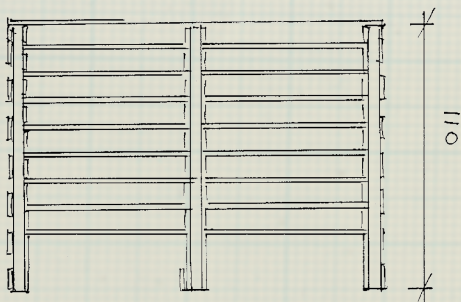

Inspiration SILVAN

Teknisk tegning: kompostbeholder

Stolper
Regler 45x 95
6 stk 110 cm

Sider
21x95 cm
9 stk 157,5 cm
15 stk 100 cm
4 stk 100 cm

Front Lameller
16 stk 70 cm

afstandsklods

Stop

SILVAN

Inspiration **SILVAN**

Materialer og værktøj: kompostbeholder

SILVAN

Inspiration **SILVAN**

Teknisk tegning: kompostbeholder

SILVAN

Inspiration SILVAN

Teknisk tegning: kompostbeholder