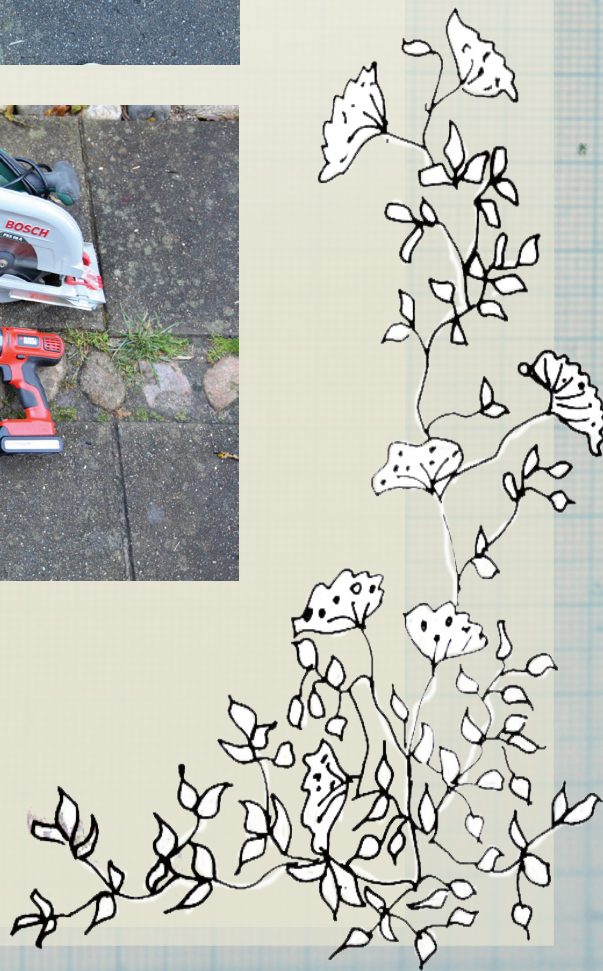

Inspiration **SILVAN**

Materialer og værktøj: kompostbeholder

SILVAN