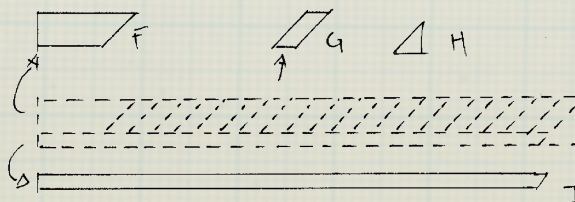

Inspiration SILVAN

Teknisk tegning: kompostbeholder

Stolper
Regler 45x 95
6 stk 110 cm

Sider
21x95 cm
9 stk 157,5 cm
15 stk 100 cm
4 stk 100 cm

Front Lameller
16 stk 70 cm

afstandsklods

Stop

SILVAN