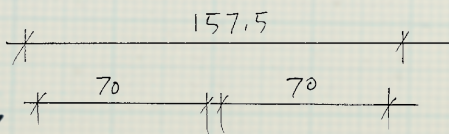

Teknisk tegning: kompostbeholder

SILVAN