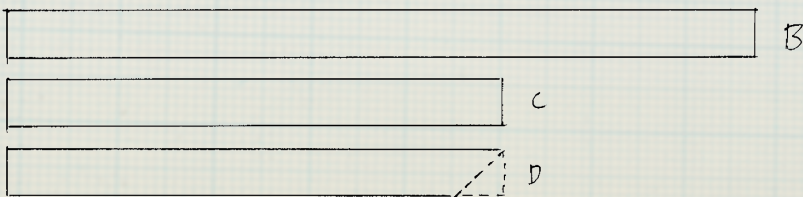

Inspiration SILVAN

Teknisk tegning: kompostbeholder

Stolper
Regler 45x 95
6 stk 110 cm

Sider
21x95 cm
9 stk 157,5 cm
15 stk 100 cm
4 stk 100 cm

Front Lameller
16 stk 70 cm

afstandsklods

Stop

SILVAN